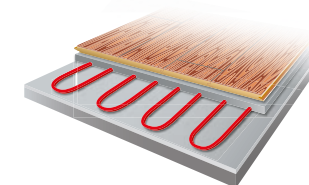

Objevte ještě více výhod

Perfektní v kombinaci s podlahovým topením

S Parky lze použít **různé druhy sálavých podlahových topných systémů.** Veškeré technické podrobnosti naleznete na našich webových stránkách.