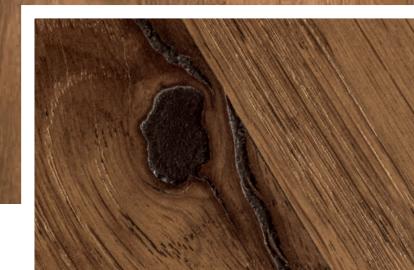

Summit 06 Stardust Walnut

Master 06 Mountain Oak Premium

Classic 20 Ivory Oak Select

Lze také položit do dvojité ryby

Swing 06 Ivory Oak Premium

Pro 06 Ivory Oak Rustic Light

Pro 06 Antique Oak Premium

Postaršená podlaha s otevřenými suký poskytuje zvláštní strukturu a charakter